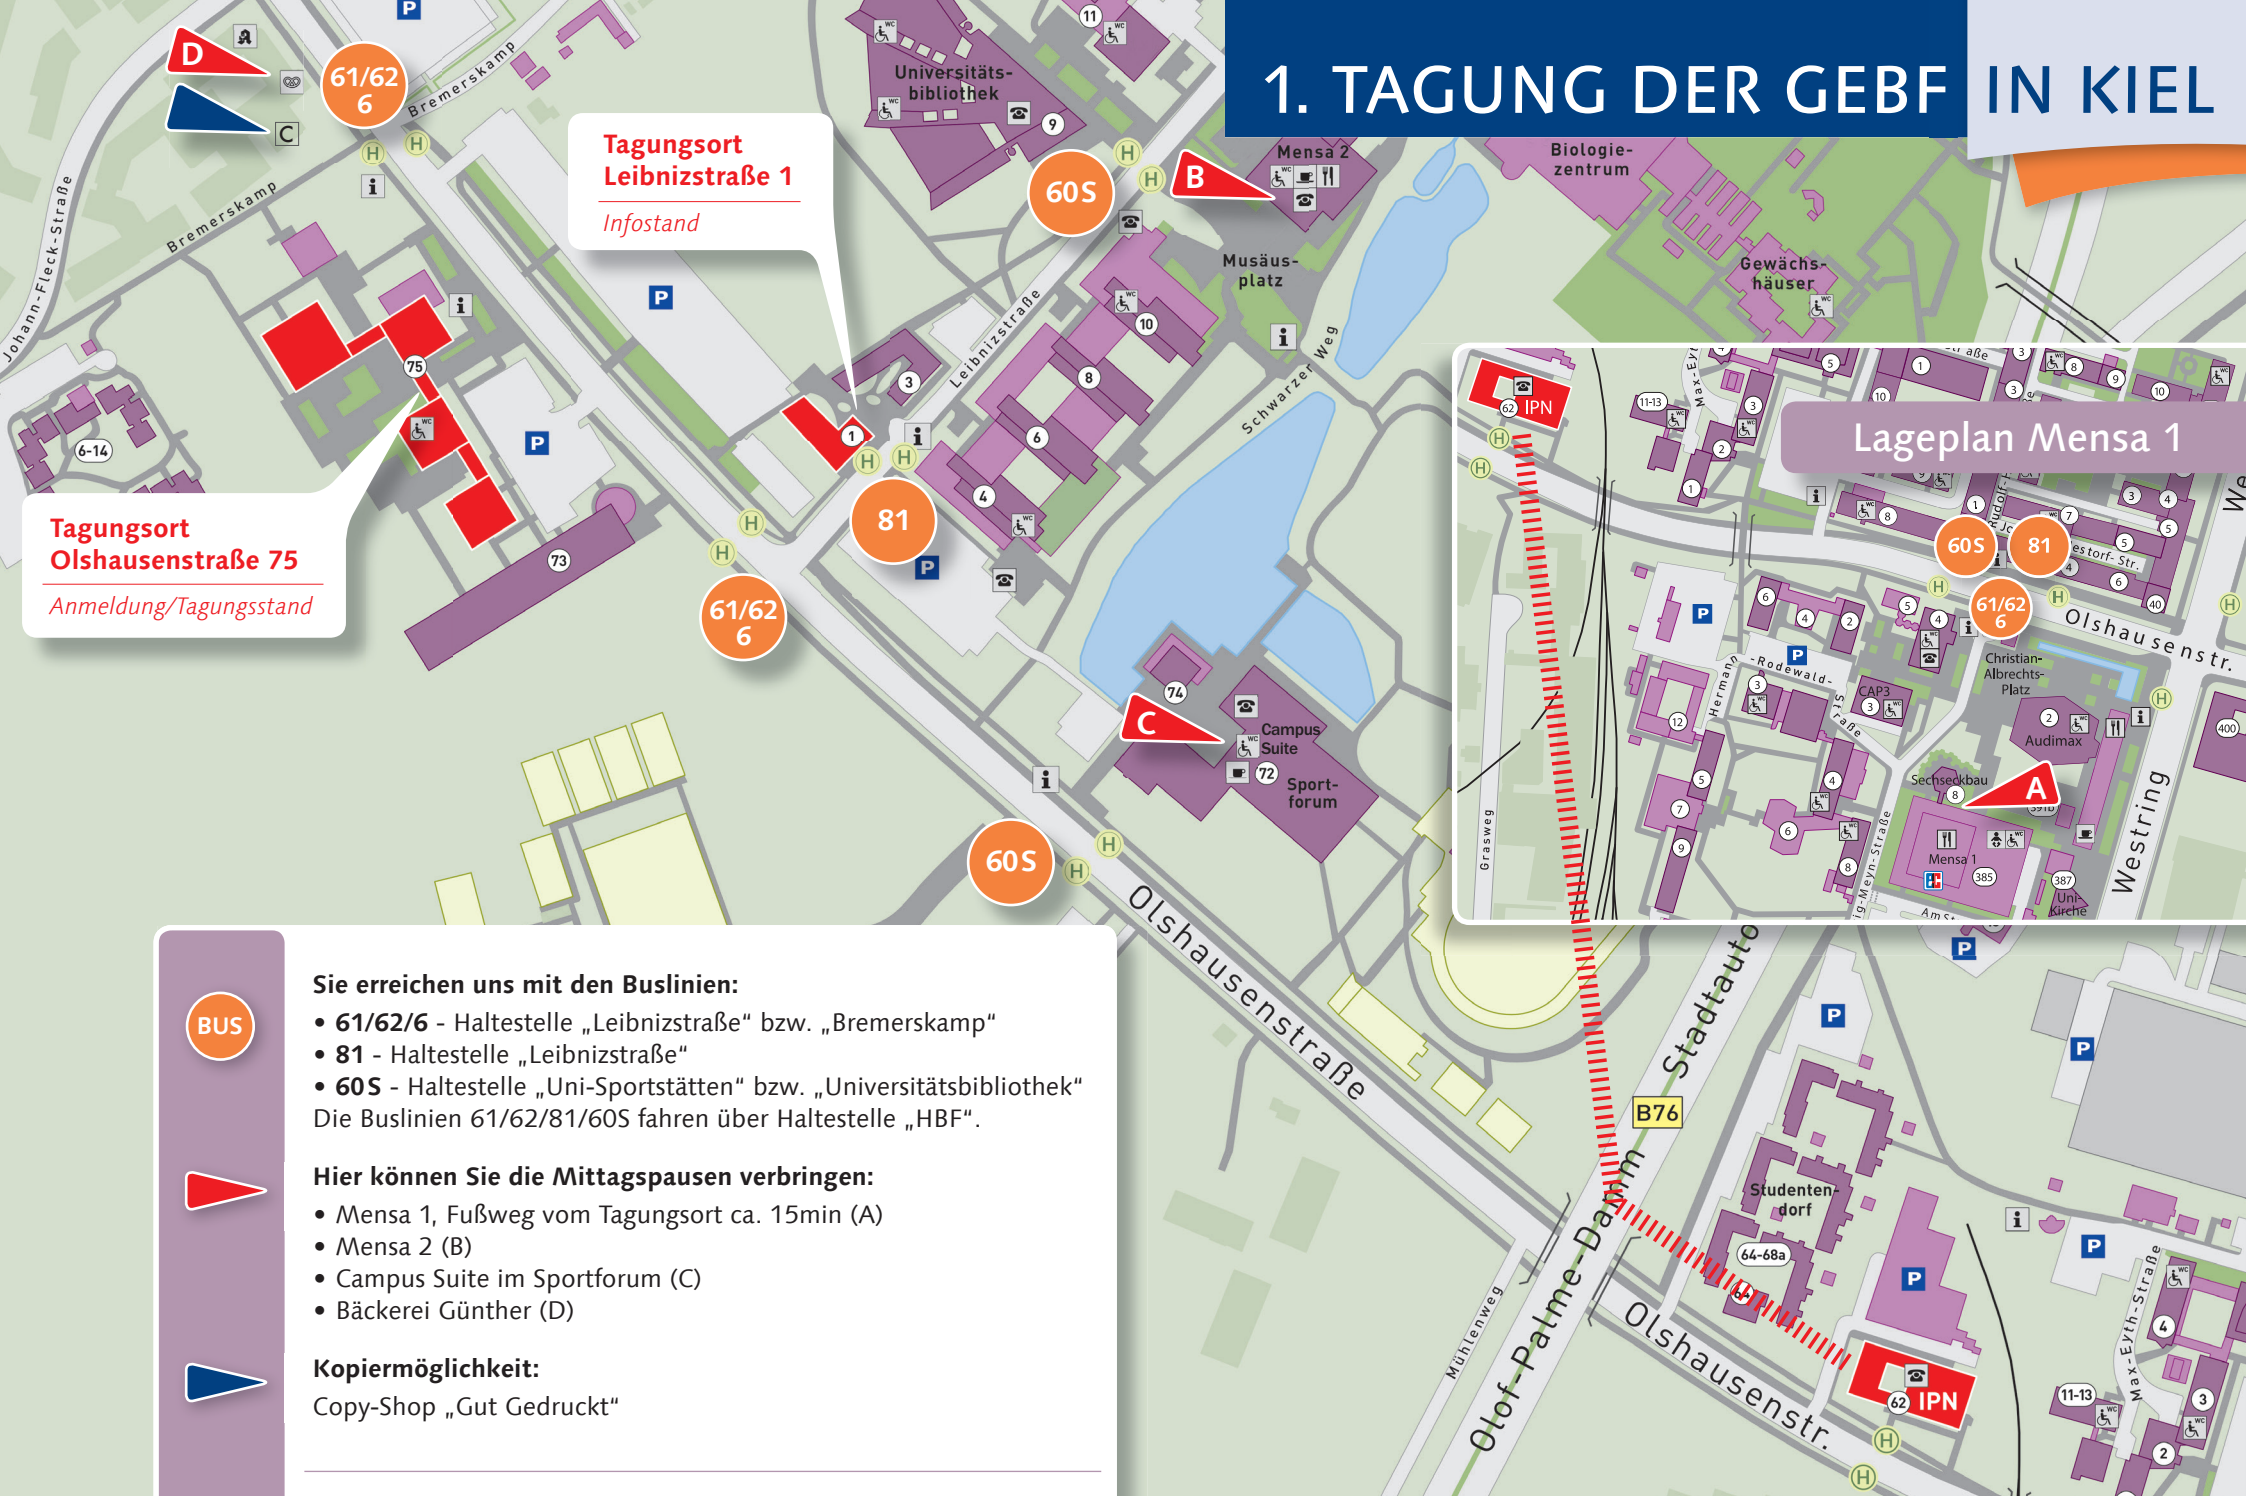

1. TAGUNG DER GEBF IN KIEL

**Tagungsort
Leibnizstraße 1**
Infostand

**Tagungsort
Olshausenstraße 75**
Anmeldung/Tagungsstand

Lageplan Mensa 1

Sie erreichen uns mit den Buslinien:

- 61/62/6 - Haltestelle „Leibnizstraße“ bzw. „Bremerskamp“
- 81 - Haltestelle „Leibnizstraße“
- 60S - Haltestelle „Uni-Sportstätten“ bzw. „Universitätsbibliothek“

Die Buslinien 61/62/81/60S fahren über Haltestelle „HBF“.

Hier können Sie die Mittagspausen verbringen:

- Mensa 1, Fußweg vom Tagungsort ca. 15min (A)
- Mensa 2 (B)
- Campus Suite im Sportforum (C)
- Bäckerei Günther (D)

Kopiermöglichkeit:
Copy-Shop „Gut Gedruckt“